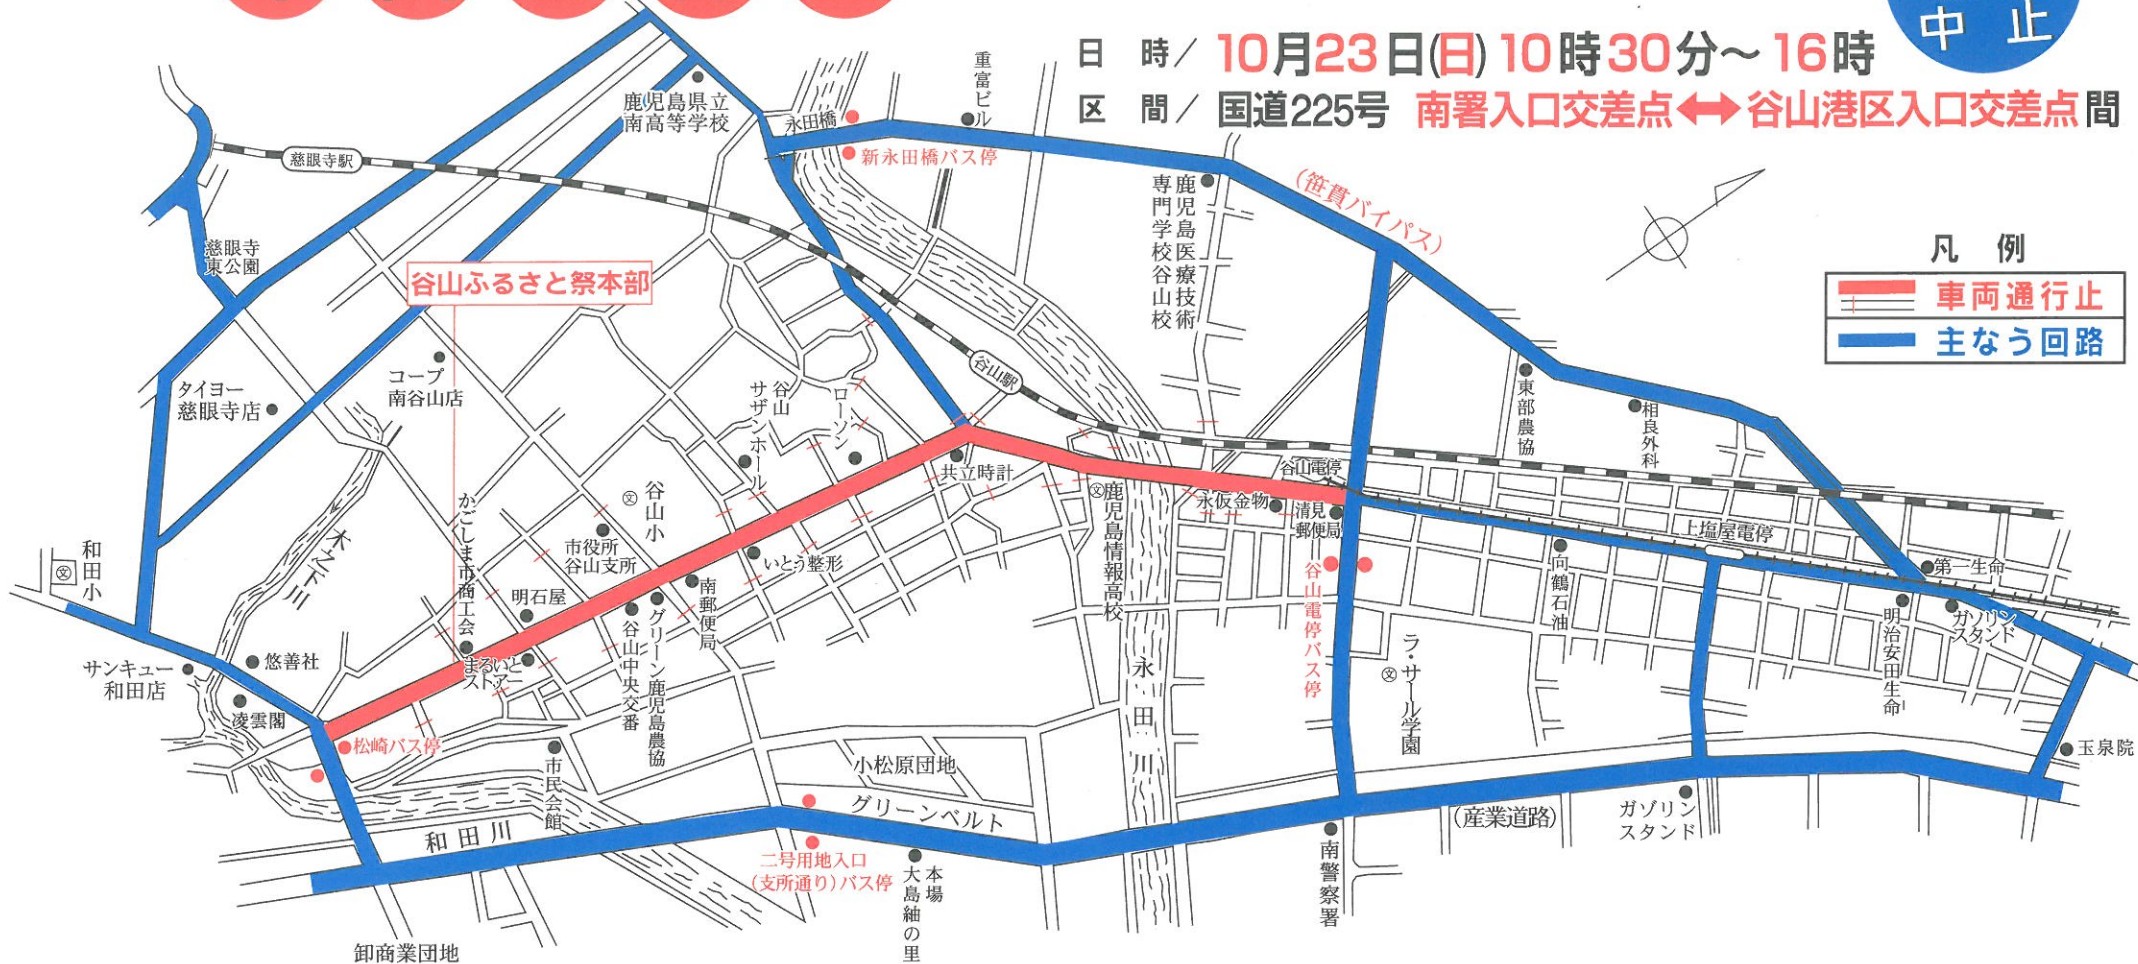

車両通行止について(お知らせ)

強雨の場合は中止

日時 / 10月23日(日) 10時30分～16時

区間 / 国道225号 南署入口交差点 ↔ 谷山港区入口交差点間

凡例

- 車両通行止
- 主なう回路

谷山ふるさと祭のパレード及び歩行者天国が実施されますので、10月23日(日)10時30分から16時まで、国道225号の南署入口交差点(電停前)から谷山港区入口交差点(一の区間)まで、車両通行止となります。この車両通行止区間に面する全部の市道・県道(二の箇所)も車両通行止となりますので、ご協力ください。なお、う回路としてはなるべく青色の道路(一の道路)をご利用ください。

バスご利用の方へ 鹿児島交通バス・市営バスは、10時30分から16時まで、車両通行止区間はそれぞれう回運行いたしますので、松崎、谷山電停前、新永田橋の臨時バス停留所及び二号用地入口(支所通り臨時バス停)をご利用ください。

小雨を除き強い雨の場合は、パレード及び歩行者天国は中止となります。従って車両通行止も中止となり、バスも平常どおり運行されます。

谷山ふるさと祭振興会事務局

TEL 099-268-3576