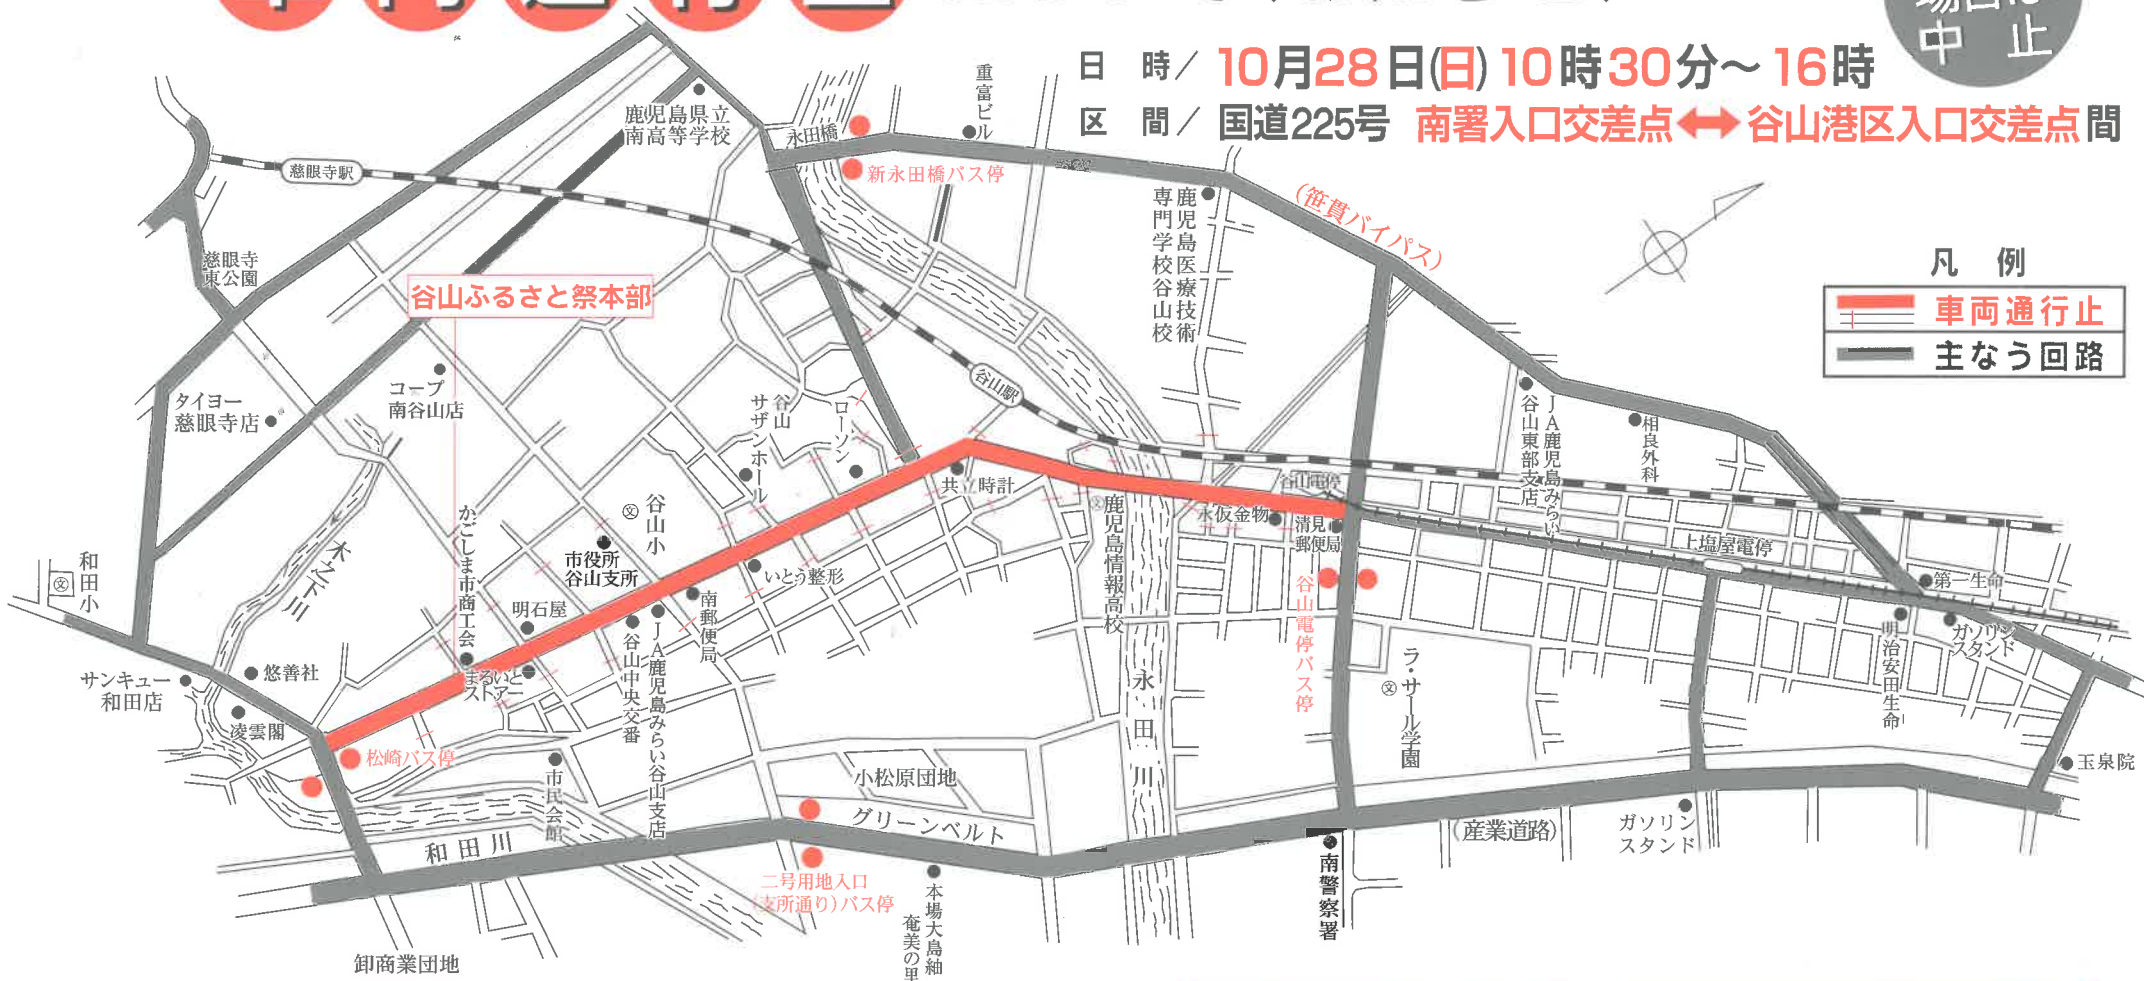

車両通行止について(お知らせ)

強雨の場合は中止

日時 / 10月28日(日) 10時30分～16時
区間 / 国道225号 南署入口交差点 ↔ 谷山港区入口交差点間

谷山ふるさと祭のパレード及び歩行者天国が実施されますので、10月28日(日)10時30分から16時まで、国道225号の南署入口交差点(電停前)から谷山港区入口交差点(—の区間)まで、車両通行止となります。この車両通行止区間に面する全部の市道・県道(≡の箇所)も車両通行止となりますので、ご協力ください。なお、う回路としてはなるべく灰色の道路(—の道路)をご利用ください。

小雨を除き強い雨の場合は、パレード及び歩行者天国は中止となります。従って車両通行止も中止となり、バスも平常どおり運行されます。

バスご利用の方へ 鹿児島交通バス・市営バスは、10時30分から16時まで、車両通行止区間はそれぞれう回運行いたしますので、松崎、谷山電停前、新永田橋の臨時バス停留所及び二号用地入口(支所通り臨時バス停)をご利用ください。

谷山ふるさと祭振興会事務局

TEL 099-268-3576