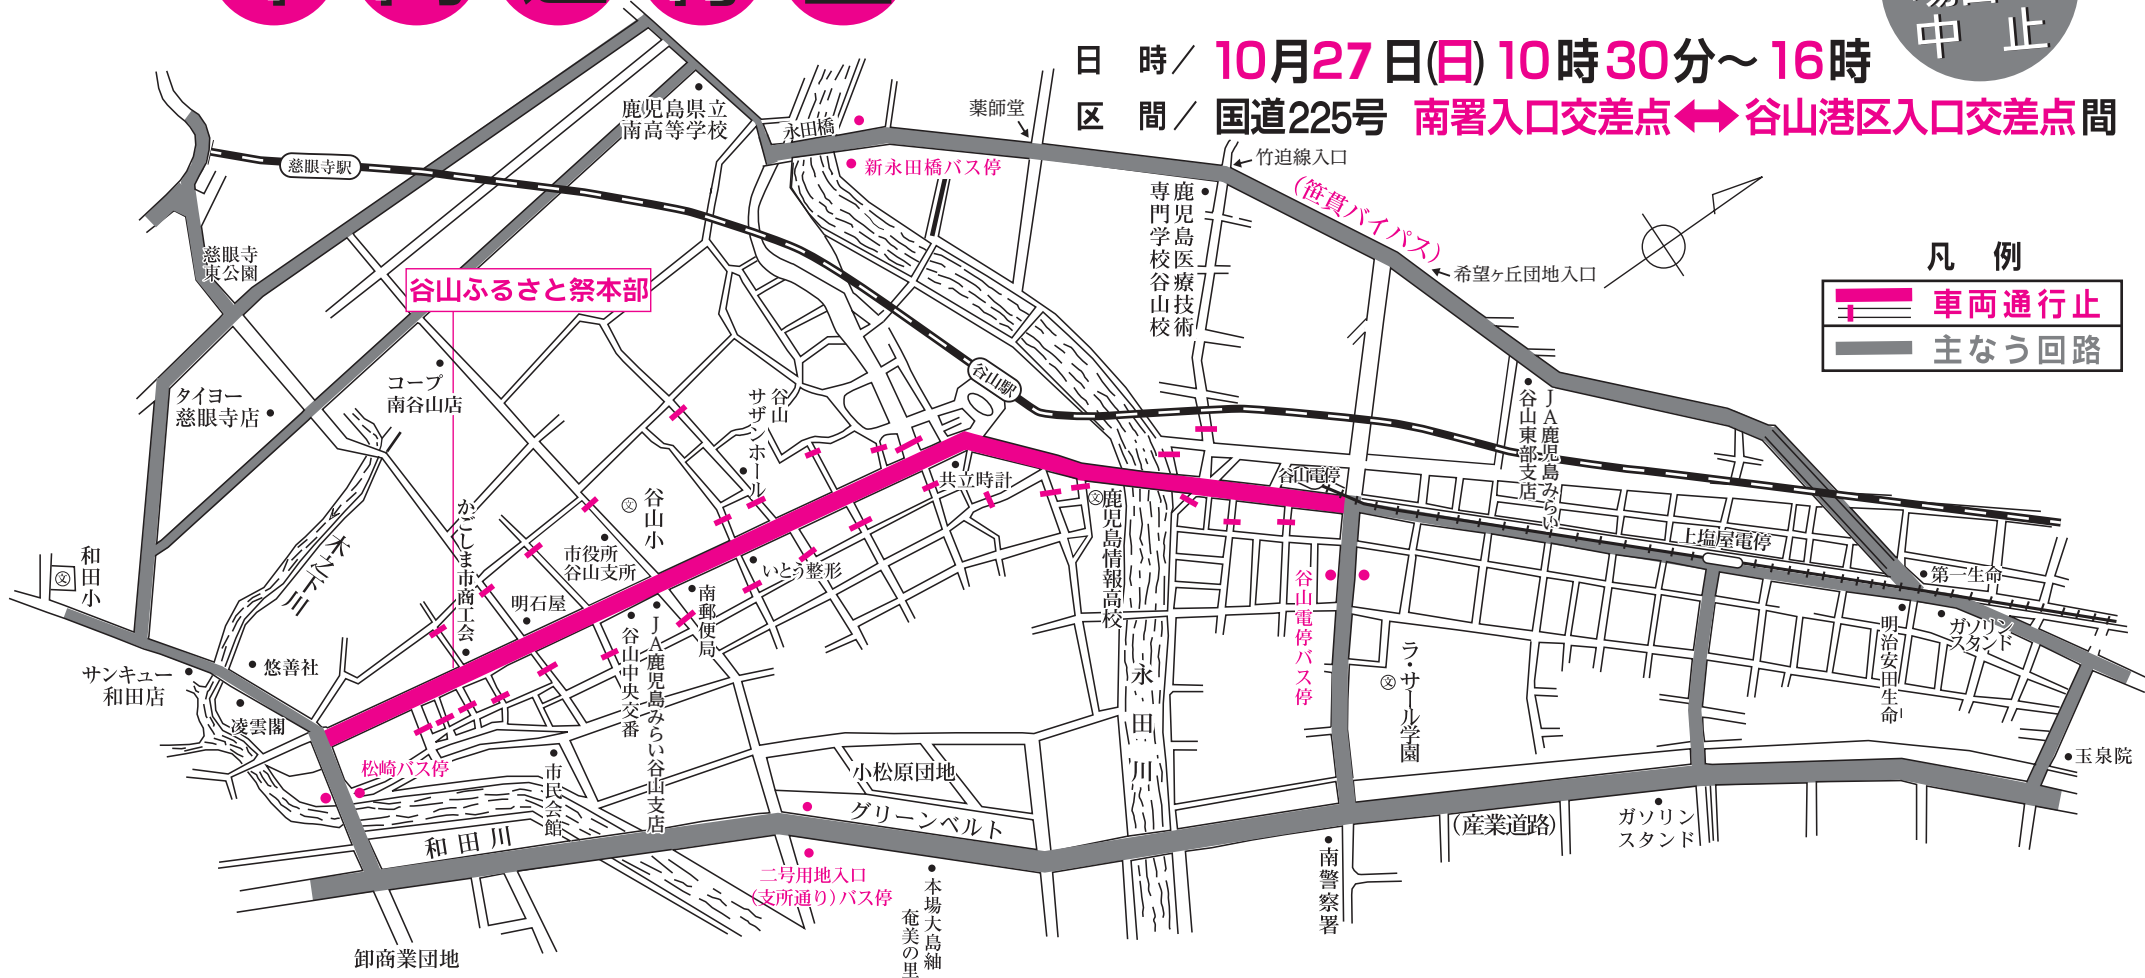

車両通行止について(お知らせ)

強雨の場合は止

日時 / 10月27日(日) 10時30分~16時
区間 / 国道225号 南署入口交差点 ↔ 谷山港区入口交差点間

谷山ふるさと祭のパレード及び歩行者天国が実施されますので、10月27日(日)10時30分から16時まで、国道225号の南署入口交差点(電停前)から谷山港区入口交差点(—の区間)まで、車両通行止となります。この車両通行止区間に面する全部の市道・県道(≡の箇所)も車両通行止となりますので、ご協力ください。なお、う回路としてはなるべく灰色の道路(—の道路)をご利用ください。

バスご利用の方へ 鹿児島交通バス・市営バスは、10時30分から16時まで、車両通行止区間はそれぞれう回運行いたしますので、松崎、谷山電停前、新永田橋の臨時バス停留所及び二号用地入口(支所通り)バス停をご利用ください。

小雨を除き強い雨の場合は、パレード及び歩行者天国は中止となります。従って車両通行止も中止となり、バスも平常どおり運行されます。

谷山ふるさと祭振興会事務局
TEL 099-268-3576